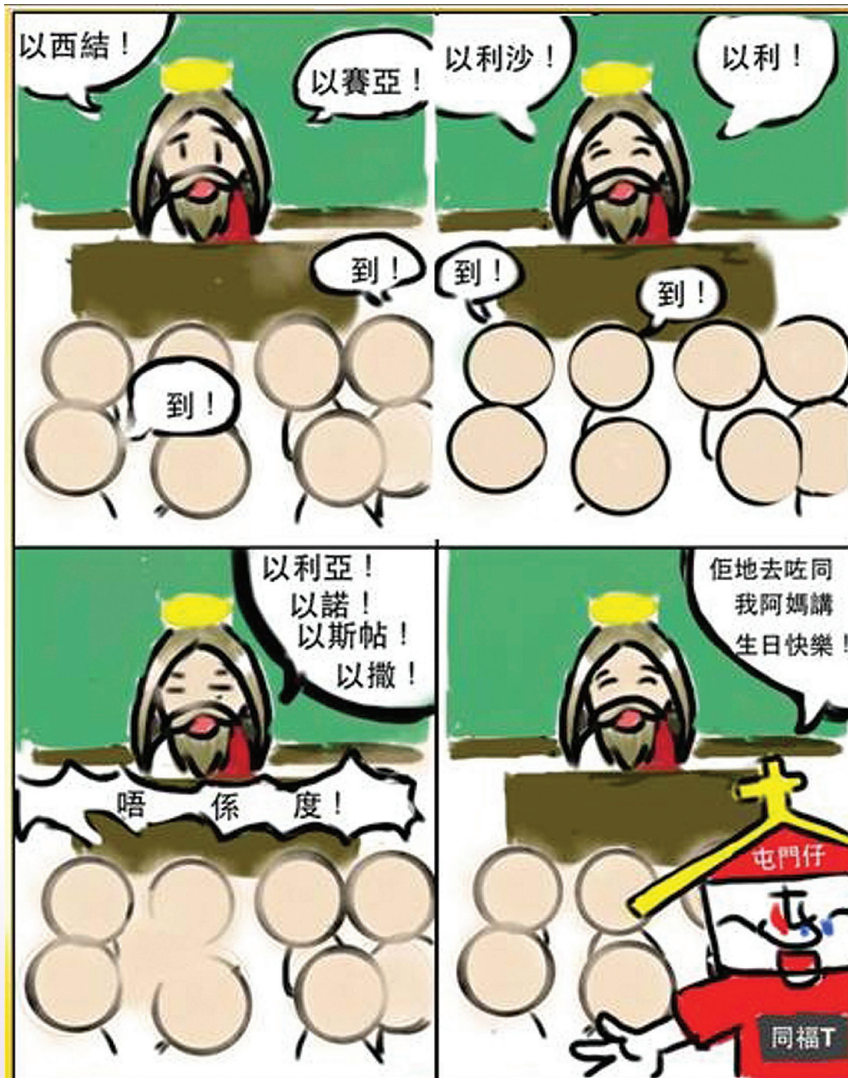

以利亞、以斯帖、 以諾及以撒牧區

同福屯門堂四牧區:
以利亞(長者)、
以斯帖(婦女)、
以諾(成人)及
以撒(少年)